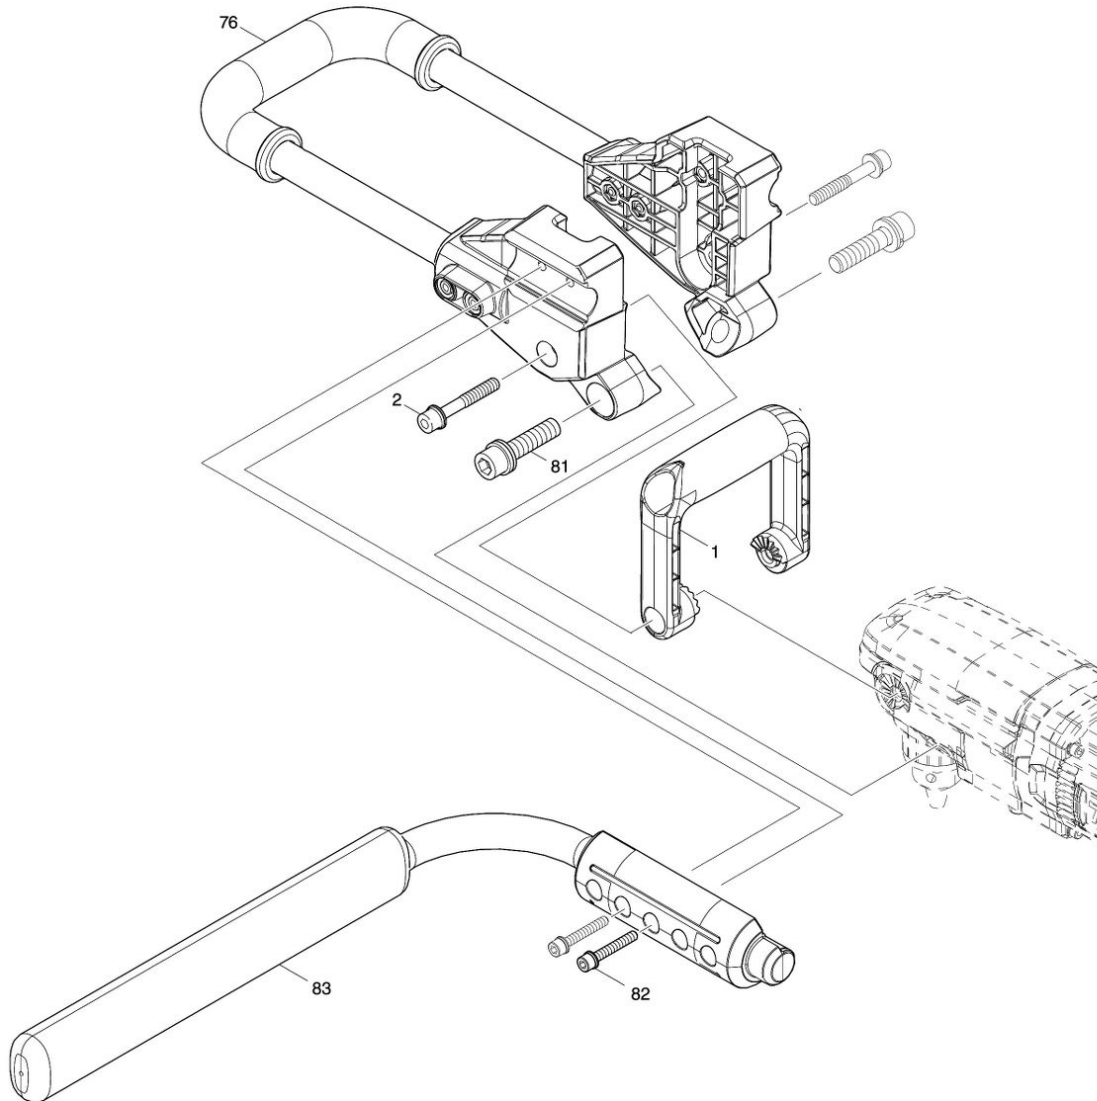

6/7/2021

MAKITA SERVICE INFORMATION

Model No.DG001G CORDLESS EARTH AUGER

Nr.	Part nr.	Name
001	458431-1	Handgreep
002	922478-6	Inbusbout M8x55mm DDG460
003	458430-3	Bovendeksel DDA460
004	266026-4	Tapschroef M4X12Mm Ck A
005	911225-0	Schroef 5X16 JR3051T P
006	140A21-7	Tandwielhuisdeksel Dda460D
007	213709-7	O-Ring 63 Da4031
008	252267-8	Zeskantmoer M16x22 DDA460
009	253771-0	Sluitring 16 *
010	254032-1	Inlegspie 5
011	227416-6	Tandwiel 40 DA001G P
012	213507-9	O-Ring 40
013	257440-5	Bus 17 DDA460
014	211278-2	Kogellager 6203
015	327106-2	As DDA460
016	285842-5	Lager Borgring 36-43 Da3010/11
017	763250-5	Boorkop tandkrans S13 1,0-13,0mm
018	251463-5	Schroef LI M6x22 boork DDA460
019	141D39-9	Tandwielhuis DA001G
020	265695-8	Inbusbout M5x30mm DDA460 P
020-1	265D08-7	Inbusbout M5x30mm DDA460 P
024	216022-2	Stalen Kogel 7.0 Hr2400
026	213755-0	O-Ring 75
027	253411-0	Sluitring 6
028	140A23-3	Tandwiel 13C DA001G P
029	211228-7	Kogellager 6202Llb A
030	962153-2	Borgring R-35 A
031	140A13-6	Tandwieldrager A DDA460
032	226176-7	Tandwiel 13 DDA460
033	226177-5	Intern tandwiel 40 DDA460
034	223188-1	Nokkenschijf DDA460
035	347365-2	Sluitring 65 DDA460
036	127809-6	Tandwielkast DA001G
037	226175-9	Tandwiel 14 DDA460
038	310876-0	Koppelring DDA460
039	253215-0	Sluitring 8X14X0,5 Mm
040	347366-0	Schakelplaat DDA460
041	231657-8	Trekveer 6 Da4031
042	265628-3	Kruiskopschroef M5 DDA460
043	140A14-4	Tandwieldrager B compleet
044	226174-1	Intern tandwiel 71 DDA460
045	140A12-8	Tandwiel 29 compleet DDA460
046	253412-8	Sluitring 15
047	213755-0	O-Ring 75
048	140A20-9	Motorsteun DDA460
049	213406-5	O-Ring 30