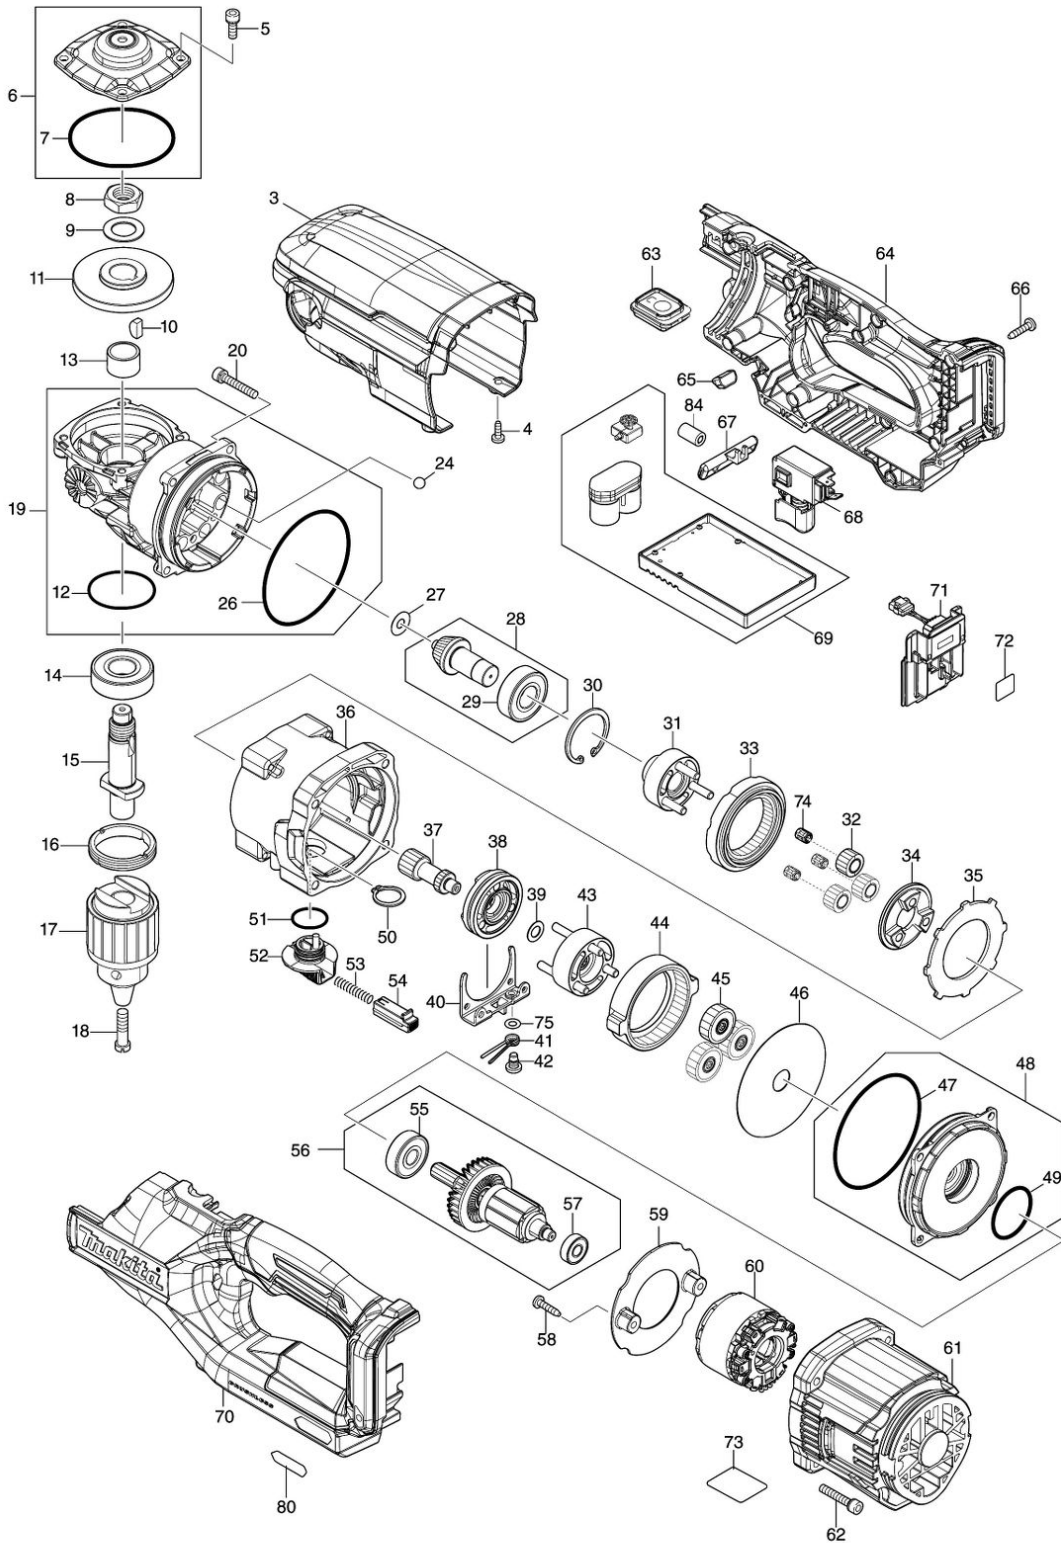

Model No.DG001G CORDLESS EARTH AUGER

Nr.	Part nr.	Name
001	458431-1	Handgreep
002	922478-6	Inbusbout M8x55mm DDG460
003	458430-3	Bovendeksel DDA460
004	266026-4	Tapschroef M4X12Mm Ck A
005	911225-0	Schroef 5X16 JR3051T P
006	140A21-7	Tandwielhuisdeksel Dda460D
007	213709-7	O-Ring 63 Da4031
008	252267-8	Zeskantmoer M16x22 DDA460
009	253771-0	Sluitring 16 *
010	254032-1	Inlegspie 5
011	227416-6	Tandwiel 40 DA001G P
012	213507-9	O-Ring 40
013	257440-5	Bus 17 DDA460
014	211278-2	Kogellager 6203
015	327106-2	As DDA460
016	285842-5	Lager Borgring 36-43 Da3010/11
017	763250-5	Boorkop tandkrans S13 1,0-13,0mm
018	251463-5	Schroef LI M6x22 boork DDA460
019	141D39-9	Tandwielhuis DA001G
020	265695-8	Inbusbout M5x30mm DDA460 P
020-1	265D08-7	Inbusbout M5x30mm DDA460 P
024	216022-2	Stalen Kogel 7.0 Hr2400
026	213755-0	O-Ring 75
027	253411-0	Sluitring 6
028	140A23-3	Tandwiel 13C DA001G P
029	211228-7	Kogellager 6202Llb A
030	962153-2	Borgring R-35 A
031	140A13-6	Tandwieldrager A DDA460
032	226176-7	Tandwiel 13 DDA460
033	226177-5	Intern tandwiel 40 DDA460
034	223188-1	Nokkenschijf DDA460
035	347365-2	Sluitring 65 DDA460
036	127809-6	Tandwielkast DA001G
037	226175-9	Tandwiel 14 DDA460
038	310876-0	Koppelring DDA460
039	253215-0	Sluitring 8X14X0,5 Mm
040	347366-0	Schakelplaat DDA460
041	231657-8	Trekveer 6 Da4031
042	265628-3	Kruiskopschroef M5 DDA460
043	140A14-4	Tandwieldrager B compleet
044	226174-1	Intern tandwiel 71 DDA460
045	140A12-8	Tandwiel 29 compleet DDA460
046	253412-8	Sluitring 15
047	213755-0	O-Ring 75
048	140A20-9	Motorsteun DDA460
049	213406-5	O-Ring 30